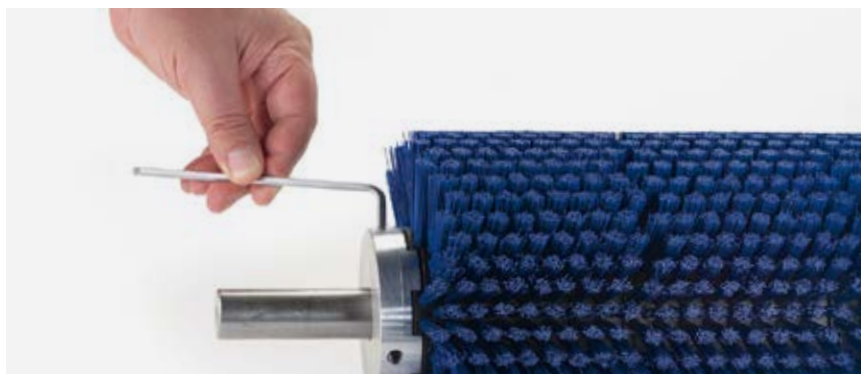

Posibilidad de reemplazar o intercambiar rápidamente los módulos deteriorados, sin necesidad de herramientas ni conocimientos técnicos específicos.

Possibilitat de substituir o intercanviar ràpidament els mòduls deteriorats sense necessitat d'eines ni coneixements tècnics específics.

Worn modules can be quickly replaced or changed without the need for special tools or specific technical knowledge.

Dimensiones y características a tener en cuenta para definir el cepillo modular Reddis
Mides i característiques que cal tenir en compte per definir el raspall modular Reddis
Dimensions and characteristics to bear in mind when defining a Reddis modular brush