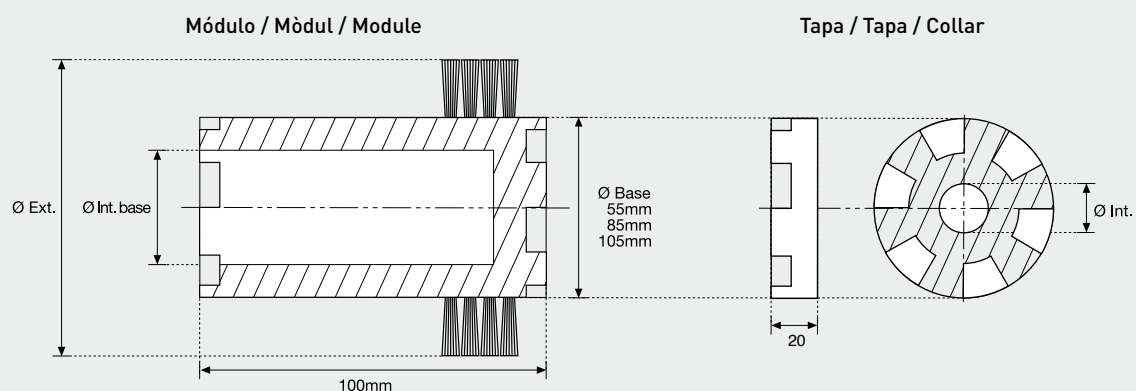

Dimensiones y características a tener en cuenta para definir el cepillo modular Reddis
 Mides i característiques que cal tenir en compte per definir el raspall modular Reddis
 Dimensions and characteristics to bear in mind when defining a Reddis modular brush