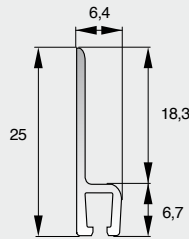

12500

ALU

Grosor / Gruix / Thickness 1,2 mm.

12600

ALU

Grosor / Gruix / Thickness 1,2 mm.

N. 3,5

13530

ALU

Grosor / Gruix / Thickness 1,2 mm.

13538

ALU

Grosor / Gruix / Thickness 1,2 mm.

13536

ALU

Grosor / Gruix / Thickness 1,2 mm.

13629

PLASTIC

Grosor / Gruix / Thickness 1,3 mm.

13529

ALU

Grosor / Gruix / Thickness 1,2 mm.

13539

ALU

Grosor / Gruix / Thickness 1,2 mm.

13535

ALU

Grosor / Gruix / Thickness 1,2 mm.

13630

PLASTIC

Grosor / Gruix / Thickness 1,3 mm.

N. 5