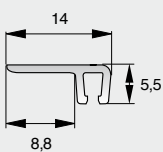

Grosor / Gruix / Thickness 1,2 mm.