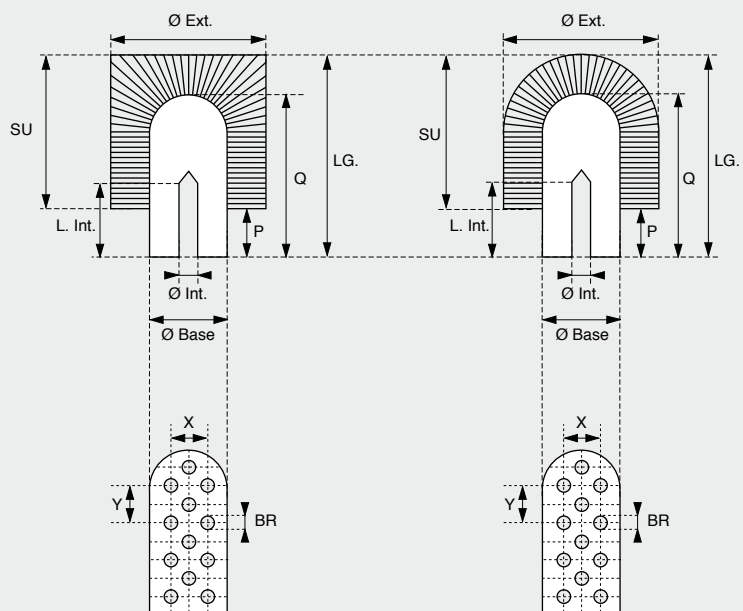

+ INFO

VIDEO

Dimensiones y características a tener en cuenta para definir el cepillo piña
Mides i característiques que cal tenir en compte per definir el raspall pinya
Dimensions and characteristics to bear in mind when defining a round-head brush

Material de la base
Material de la base
Base material

Tipo y diámetro de la fibra
Tipus i diàmetre de la fibra
Type and diameter of the fiber

Ø/mm

Trabajo a realizar
Treball que ha de realitzar
Task to be performed

Para realizaciones más complejas con distribuciones específicas será necesario disponer de un plano.

Per a realitzacions més complexes amb distribucions específiques serà necessari disposar d'un plànol.

A plan is required for more complex designs with specific distributions.