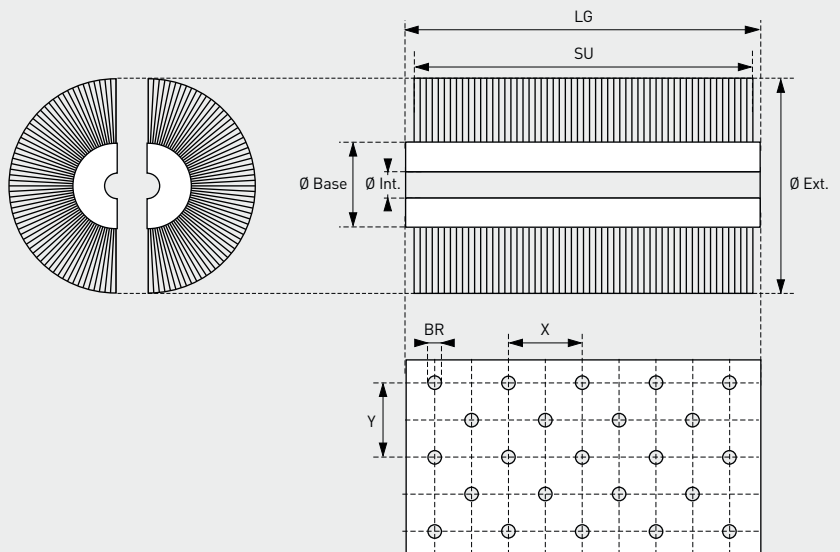

+ INFO

VIDEO

Dimensiones y características a tener en cuenta para definir el cepillo media caña
Mides i característiques que cal tenir en compte per definir el raspall mitja canya
Dimensions and characteristics to bear in mind when defining a split core brush

Material de la base
Material de la base
Base material

Tipo y diámetro de la fibra
Tipus i diàmetre de la fibra
Type and diameter of the fiber

Ø/mm

Trabajo a realizar
Treball que ha de realitzar
Task to be performed

Para realizaciones más complejas con distribuciones específicas será necesario disponer de un plano.

Per a realitzacions més complexes amb distribucions específiques serà necessari disposar d'un plànol.

A plan is required for more complex designs with specific distributions.