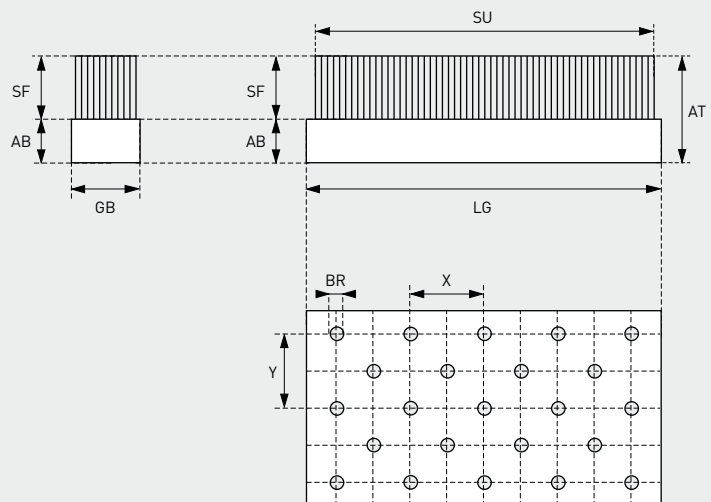

+ INFO

VIDEO

Dimensiones y características a tener en cuenta para definir el cepillo rectangular
Mides i característiques que cal tenir en compte per definir el raspall rectangular
Dimensions and characteristics to bear in mind when defining a lath brush

Material de la base
Material de la base
Base material

Tipo y diámetro de la fibra
Tipus i diàmetre de la fibra
Type and diameter of the fiber

Ø/mm

Trabajo a realizar
Treball que ha de realitzar
Task to be performed

Para realizaciones más complejas con distribuciones específicas será necesario disponer de un plano.

Per a realitzacions més complexes amb distribucions específiques serà necessari disposar d'un plànol.

A plan is required for more complex designs with specific distributions.