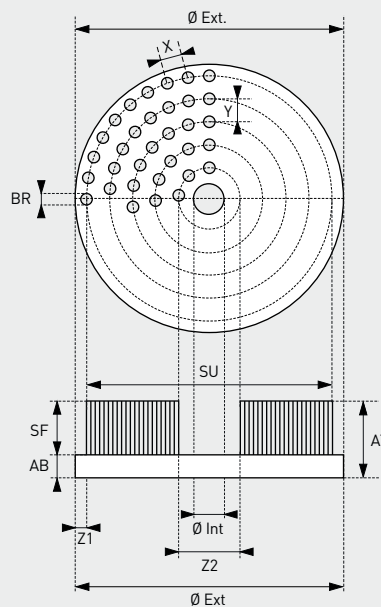

+ INFO

VIDEO

Dimensiones y características a tener en cuenta para definir el cepillo vaso
Mides i característiques que cal tenir en compte per definir el raspall got
Dimensions and characteristics to bear in mind when defining a disc brush

Material de la base
Material de la base
Base material

Tipo y diámetro de la fibra
Tipus i diàmetre de la fibra
Type and diameter of the fiber

Trabajo a realizar
Treball que ha de realitzar
Task to be performed

Para realizaciones más complejas con distribuciones específicas será necesario disponer de un plano.

Per a realitzacions més complexes amb distribucions específiques serà necessari disposar d'un plànol.

A plan is required for more complex designs with specific distributions.