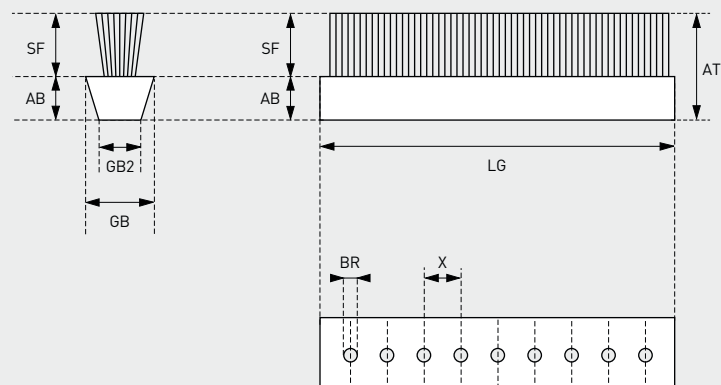

Cepillos correa

Raspalls corretja / Belt brushes

+ INFO

VIDEO

Dimensiones y características a tener en cuenta para definir el cepillo correa
Mides i característiques que cal tenir en compte per definir el raspall corretja
Dimensions and characteristics to bear in mind when defining a belt brush

Material de la base
Material de la base
Base material

Tipo y diámetro de la fibra
Tipus i diàmetre de la fibra
Type and diameter of the fiber

Ø/mm

Trabajo a realizar
Treball que ha de realitzar
Task to be performed

Para realizaciones más complejas con distribuciones específicas será necesario disponer de un plano.

Per a realitzacions més complexes amb distribucions específiques serà necessari disposar d'un plànol.

A plan is required for more complex designs with specific distributions.